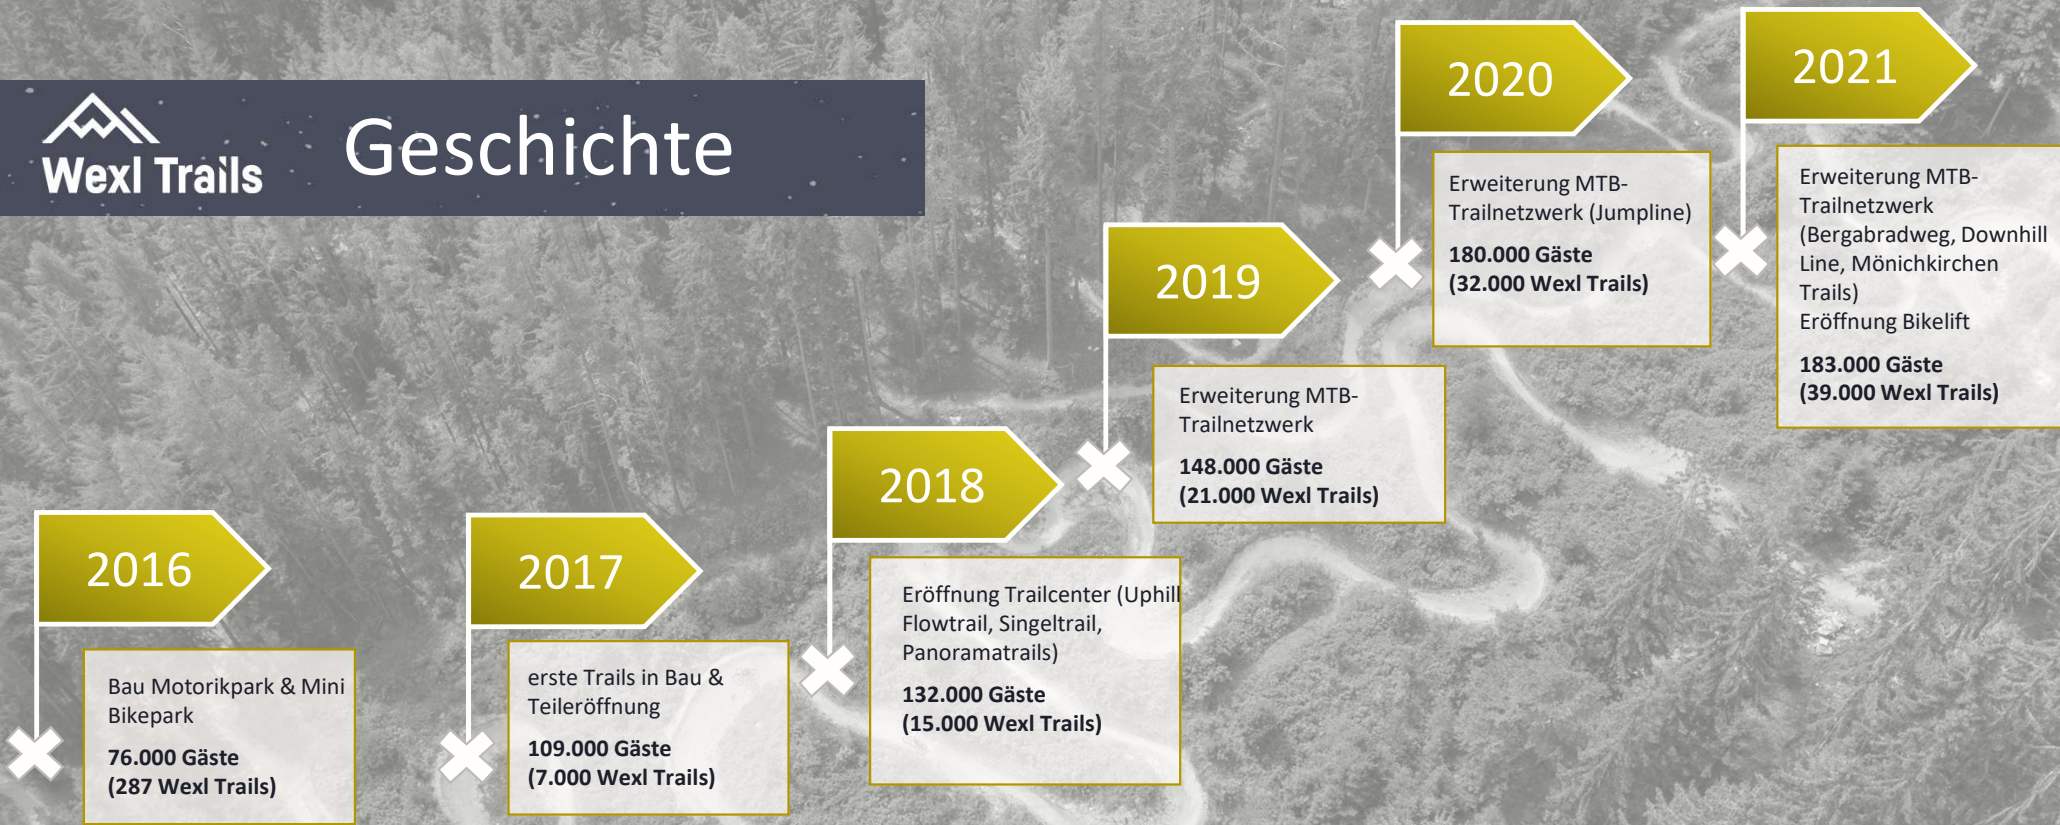

# Erlebnis arena

 **Wexl Trails**  
ST. CORONA AM WECHSEL

aus Österreich, Ungarn, Slowakei & Slowenien

**Notruf Emergency**

**Wexl Trails Kassa**  
+43 26 41 21 009 -10

**€140 Bergrettung**

Lade dir die Notruf App 144 runter für deine Sicherheit:

GET IT ON Google Play

Download on the App Store

**Wexl Trails**  
ST. CORONA AM WECHSEL

**ERLEBNIS arena**  
ST. CORONA AM WECHSEL

**MACHERJEK**

Am Berg pro Jahr:

Mehr als **220.000** Ankünfte

- + Oma
- + Opa
- + Onkel
- + Tante
- + Partner

# Wexl Trails

ST. CORONA AM WECHSEL