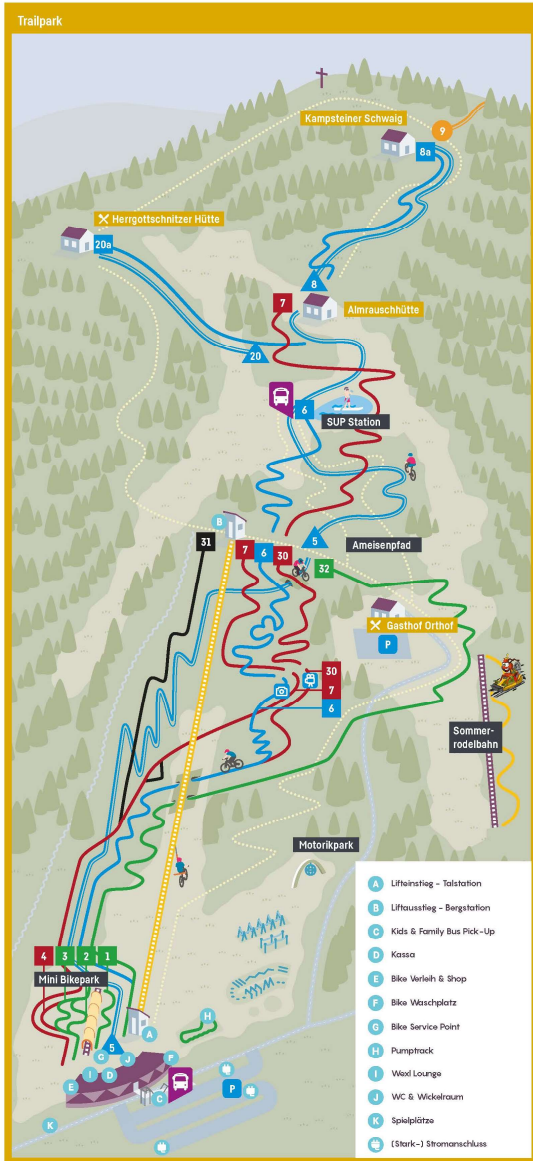

## Wexl Trails (Trailpark & Panoramatrails)

**Streckennetz:** ca. 70 Kilometer

**Beförderung:** 90 Meter langes Förderband  
1200 Meter langer Schlepplift

**Zielgruppe:**

- Kinder ab 5 Jahren
- Mountainbike Beginner bis Profis
- E-Mountainbiker
- Vereine und Firmen

**Strecken:**

- Uphill Flowtrail ●
- Bergabradweg ●
- Flowtrail ●
- Singletrail ●
- Jumphill Line ●
- Downhill Line ●
- Panoramatrails ●

**Trailpark**

1 Kiddies Line 260 m   10 hm	4 Flowtrail 4,5 km   300 hm
2 Kids Line 200 m   10 hm	5 Singletrail 3,7 km   400 hm
3 Mini Bikepark Junior Line 2,9 km   320 hm	6 Jumpline 1,5 km   140 hm
4 Skillslane 260 m   10 hm	7 Downhill Line 1,1 km   180 hm
5 Uphill Flowtrail 5,3 km   400 hm	8 Bergabradweg 2,7 km   200 hm

**Panorama Trails**

1 Kampsteiner Schwaig Verbindungsroute 2,6 km   ▲ 150 hm	10 Steyersberger Schwaig Route 3,6 km   ▲ 100 hm   ▼ 20 hm	19 Neustifter Route 4,9 km   ▲ 300 hm	28 Rabenkröpf Route (Feistritzsattel) 3,7 km   ▲ 250 hm
2 Almrauschhütte 2,3 km   ▼ 150 hm   ▲ 20 hm	11 Marienseer Schwaig Route 3,8 km   ▲ 90 hm	20 Mönchkirchner Schwaig Trail 3,8 km   ▲ 170 hm   1,4 km ▼ 170 hm	29 Hochwechsell Trail Nord 3,4 km   ▲ 150 hm
3 Frauen Alm Route 3,4 km   ▲ 60 hm   ▼ 40 hm	12 Stoa Alm Route 5,1 km   ▲ 90 hm   ▼ 170 hm	21 Wechselgraben Route 5,3 km   ▲ ▼ 490 hm	30 Hochwechsell Trail „The WU“ 2,7 km   ▼ 260 hm
4 Feistritzer Schwaig Route 2,4 km   ▼ 140 hm	13 Haller Route bergab 5,2 km   ▼ 310 hm   ▲ 90 hm	22 Aspang Route 7,7 km   ▲ 110 hm   ▼ 430 hm	
5 Bärenlacke Route 3,1 km   ▲ ▼ 200 hm	14 Haller Route bergauf 5,2 km   ▲ 310 hm   ▼ 90 hm	23 Herrgottschnitzer Hütte Route 1,3 km   ▲ 100 hm   1,2 km ▼ 100 hm	

# Wexl Trails

ST. CORONA AM WECHSEL