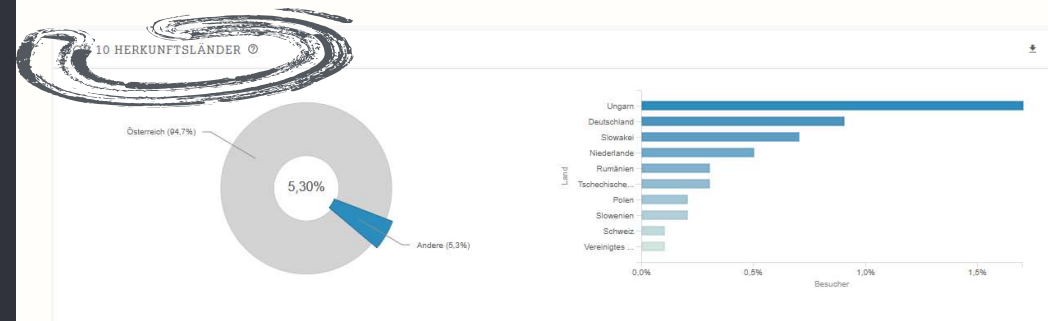

BESUCHERHERKUNFT

Wexl Trails

2020