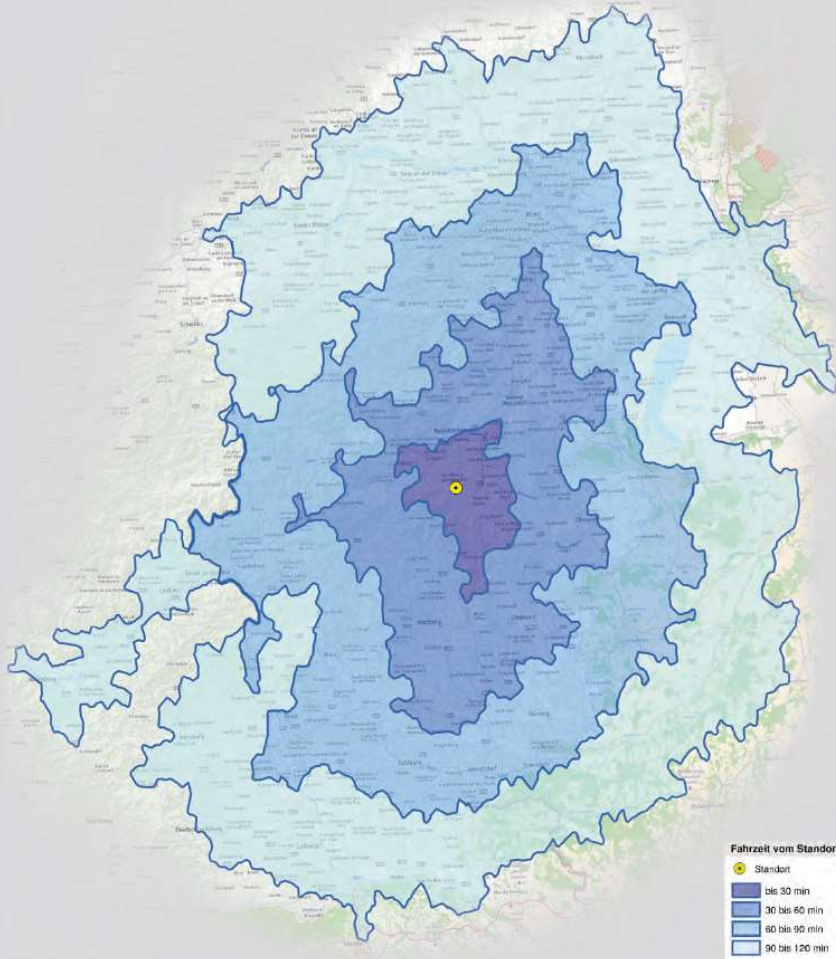

*Die Erlebnisarena ist von Natur aus abwechslungsreich, familiengerecht, aber auch großgruppentauglich und gilt als beliebtes Ausflugsziel für aktive Stunden bei Kindergärten, Schulen oder Firmen..*

ST. CORONA  
AM WECHSEL

# Erlebnis arena

 **Wexl Trails**  
ST. CORONA AM WECHSEL

aus Österreich, Ungarn, Slowakei & Slowenien

# 4,5 MIO

Einwohner in unmittelbarer  
Umgebung.

MOTORIKPARK

SOMMERRODELBAHN

FAMILIENSKILAND

2015

THEMENWANDERWEG

2016