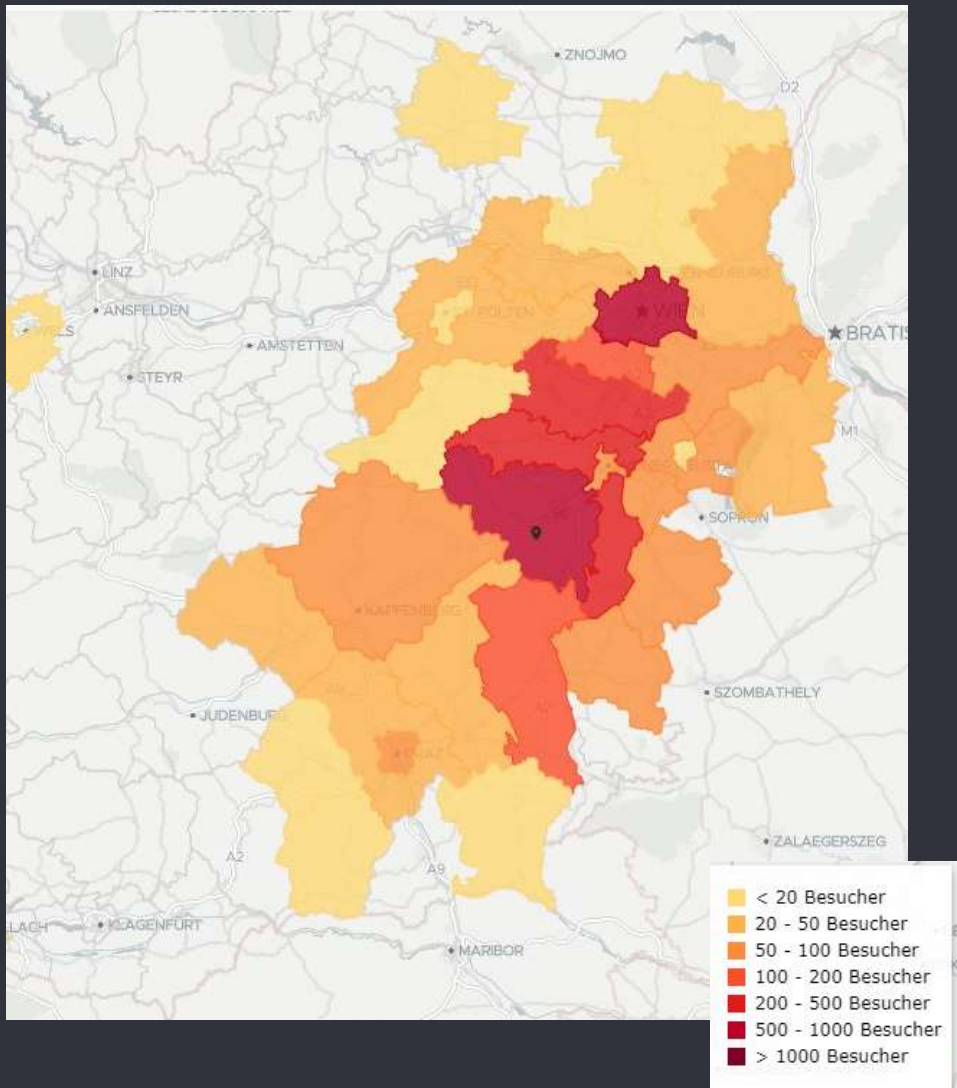

BESUCHERHERKUNFT

Wexl Trails

2020