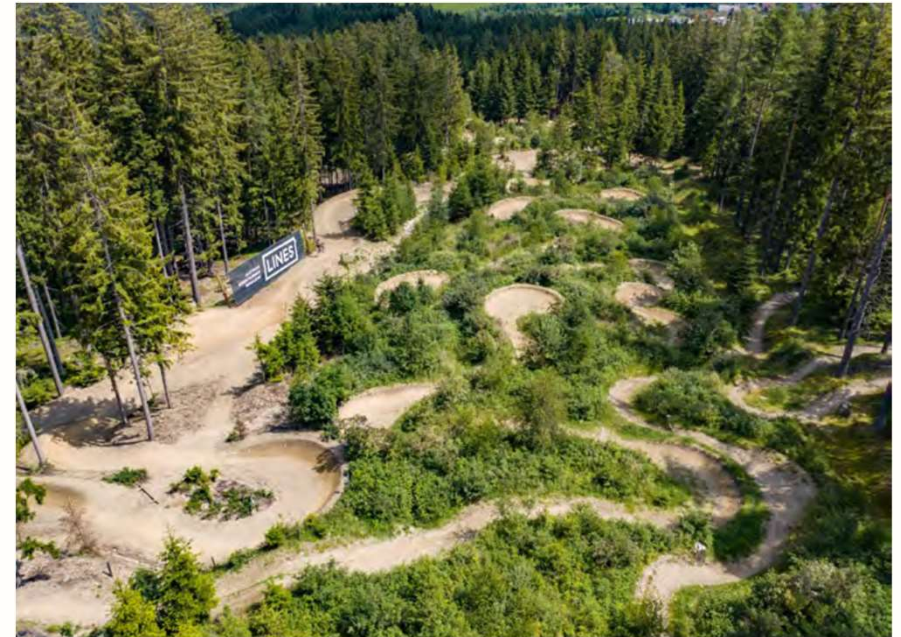

Erlebnisse Sommer

Wexl Trails (Trailpark & Panoramatrails)

Streckennetz: ca. 70 Kilometer

Beförderung: 90 Meter langes Förderband
1200 Meter langer Schlepplift

Zielgruppe:

- Kinder ab 5 Jahren
- Mountainbike Beginner bis Profis
- E-Mountainbiker
- Vereine und Firmen

Strecken:

- Uphill Flowtrail ●
- Bergabradweg ●
- Flowtrail ●
- Singletrail ●
- Jumphill Line ●
- Downhill Line ●
- Panoramatrails ●