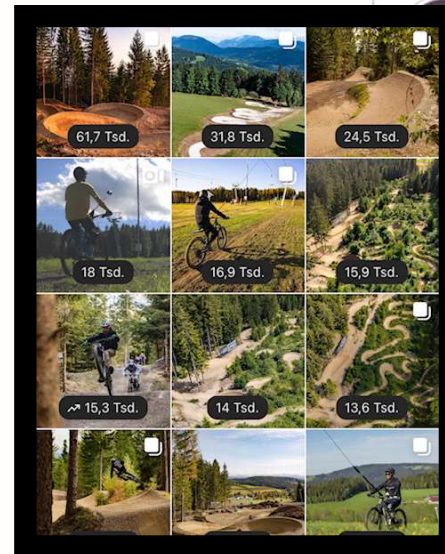

Social Media

Stand Sept. 2021	f	Instagram	🎵
Erlebnis arena ST. CORONA AM WECHSEL	17.300 Fans 346.500 Reichweite/Monat 26% organisch 75% 24% 25 - 34 Jahre 37% 35 - 44 Jahre 9% 45 - 54 Jahre	1.880 Abonnenten Impressionen 22.000/Monat 63%	17.300 Likes 1.960 Follower
Wexl Trails	8.600 Fans 21.000 Reichweite/Monat (organisch) 1.123.154 Gesamtreichweite/Monat (organisch + bezahlt) 70% 26% 25 - 34 26% 35 - 44 9% 45 - 54	12.700 Abonnenten Impressionen: 490.000 78% 13% 18 - 24 34% 25 - 34 21% 35 - 44	49.500 Likes 3.300 Follower 54.000 Video Views/Months 64,5% Austria 47% Deutschland 32%
Gesamt	25.900 Fans	14.480 Abonnenten	5.260 Follower

374 Beiträge
12,7 Tsd. Abonnenten
788 Abonniert

Wexl Trails | Trailcenter
Stadion, Arena, Sportstätte

- Trailcenter im südl. Niederösterreich 🇦🇹
- Bikelift 🚠 daily open! 🌄
- Bike Verleih & Shop 🚲

Tag @wexltrails in your story to get featured! 📱
www.wexltrails.at/wexlendorace/

Profil bearbeiten

Promotions Insights Kontakt

JUMPLINE BIKE SHOP VERLEIH