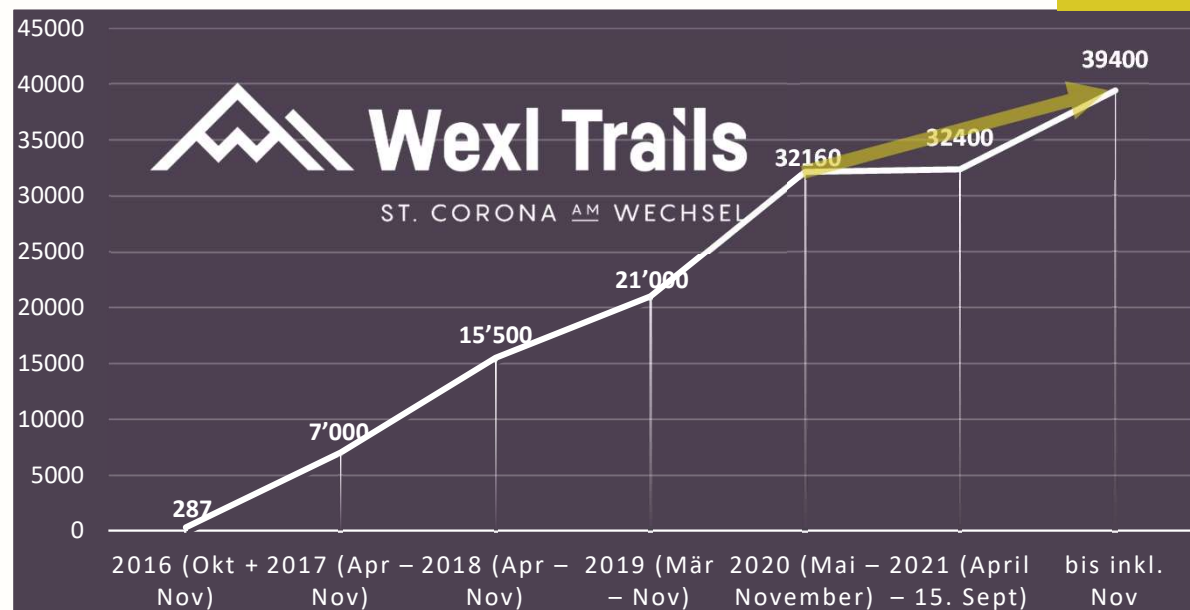

# Entwicklung Eintritte Erlebnisarena

Saison	Wexl Trails	Motorikpark	Sommer rodelbahn	Winter
<b>2016</b> (Okt + Nov)	287	14.600	99.500	9.600
<b>2017</b> (Apr – Nov)	7.000	22.000	101.000	23.800
<b>2018</b> (Apr – Nov)	15.500	23.000	90.400	26.300
<b>2019</b> (Mär – Nov)	21.000	24.000	100.600	26.200
<b>2020</b> (Mai – Nov)	32.160	29.700	113.200	65.000
<b>2021</b> (Apr–15.09.)	32.400 + vorauss. 7.000	20.400 + vorauss. 5.000	96.000 + vorauss. 17.000	tba vorauss 65.000

**3.500** Skikurs Kinder aus Schulausflügen (Wien, NÖ, BGL)

**2.000** Skikurskinder (Privat aus Wien, NÖ, BGL)

# Eintritte

	MONATE	BETRIEBS- TAGE	EINTRITTE
<b>2016</b> (Okt + Nov)	2		<b>287</b>
<b>2017</b> (Apr – Nov)	8	181	<b>7.000</b>
<b>2018</b> (Apr – Nov)	8	180	<b>15.500</b>
<b>2019</b> (Mär – Nov)	7	176	<b>21.000</b>
<b>2020</b> (Mai – November)	7	105	<b>32.160</b>
<b>2021</b> (April-15.09.)	5,5	167	<b>32.400</b>