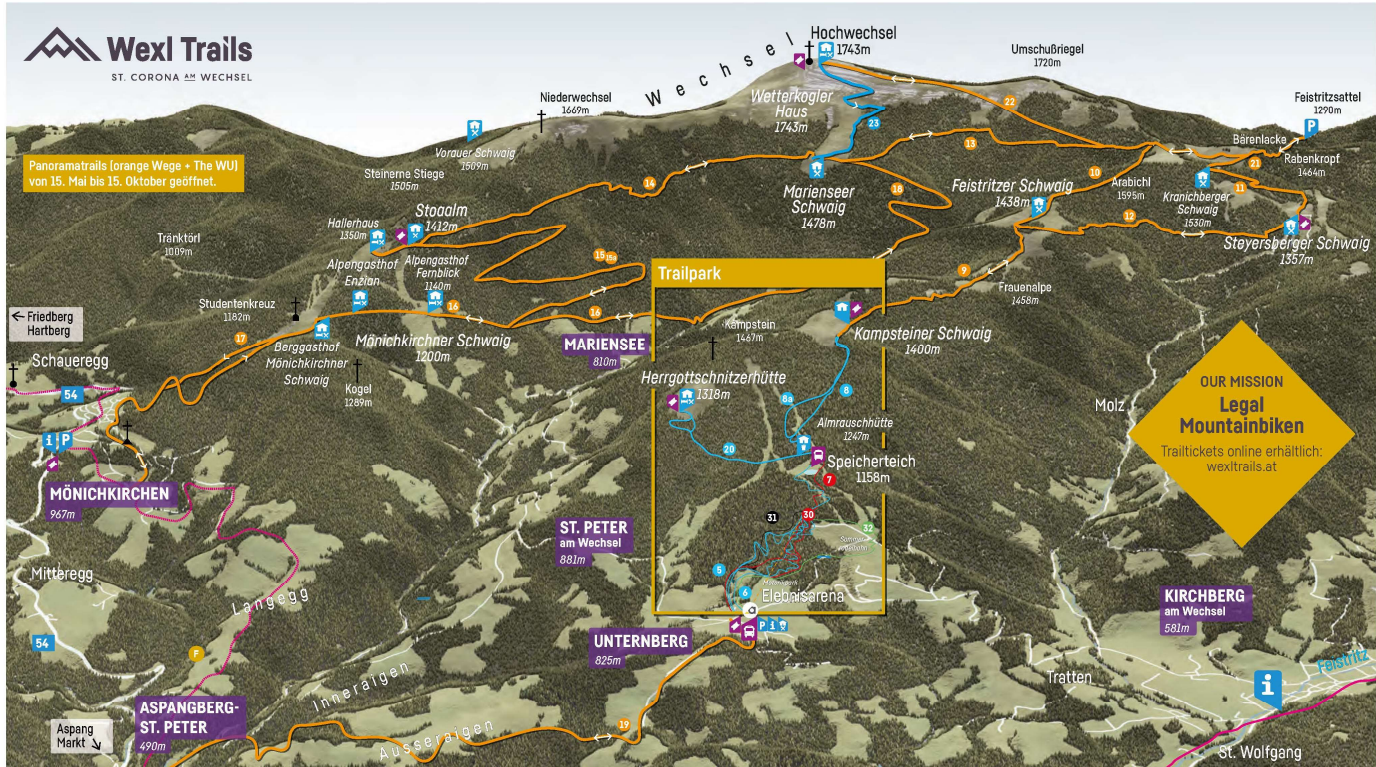

Trailpark

1 Kiddies Line 260 m | 10 hm	4 Flowtrail 4,5 km | 300 hm
2 Kids Line 200 m | 10 hm	5 Singletrail 3,7 km | 400 hm
3 Mini Bikepark Junior Line 2,9 km | 320 hm	6 Jumpline 1,5 km | 140 hm
4 Skillslane 260 m | 10 hm	7 Downhill Line 1,1 km | 180 hm
5 Uphill Flowtrail 5,3 km | 400 hm	8 Bergabradweg 2,7 km | 200 hm

Panorama Trails

1 Kampsteiner Schwaig Verbindungsroute 2,6 km | ▲ 150 hm	10 Steyersberger Schwaig Route 3,6 km | ▲ 100 hm | ▼ 20 hm	19 Neustifter Route 4,9 km | ▲ 300 hm	28 Rabenkröpf Route (Feistritzsattel) 3,7 km | ▲ 250 hm
2 Almrauschhütte 2,3 km | ▼ 150 hm | ▲ 20 hm	11 Marienseer Schwaig Route 3,8 km | ▲ 90 hm	20 Mönchkirchner Schwaig Trail 3,8 km | ▲ 170 hm | 1,4 km ▼ 170 hm	29 Hochwechsell Trail Nord 3,4 km | ▲ 150 hm
3 Frauen Alm Route 3,4 km | ▲ 60 hm | ▼ 40 hm	12 Stoa Alm Route 5,1 km | ▲ 90 hm | ▼ 170 hm	21 Wechselgraben Route 5,3 km | ▲ ▼ 490 hm	30 Hochwechsell Trail „The WU“ 2,7 km | ▼ 260 hm
4 Feistritzer Schwaig Route 2,4 km | ▼ 140 hm	13 Haller Route bergab 5,2 km | ▼ 310 hm | ▲ 90 hm	22 Aspang Route 7,7 km | ▲ 110 hm | ▼ 430 hm	
5 Bärenlacke Route 3,1 km | ▲ ▼ 200 hm	14 Haller Route bergauf 5,2 km | ▲ 310 hm | ▼ 90 hm	23 Herrgottschnitzer Hütte Route 1,3 km | ▲ 100 hm | 1,2 km ▼ 100 hm	

1. **Sonstiges**
2. Hütten
   - Gasthaus/Restaurant
   - Übernachtung
   - Informationsbüro
   - Parkplatz
   - tickets erhältlich
   - Shuttleservice
   - Kirche, Kapelle, Wegkreuz
3. **Schwierigkeit Trails**
4. grün kinderleicht
   - blau leicht
   - rot mittel
   - schwarz schwer
   - blau Forstwege (Shared Trails)
   - orange bergauf
5. **Radfahren & Wanderwege**
6. blau Eurovelo 9 – Thermenradweg
   - rot Feistritzal Radweg
   - grün Wanderweg

Notruf Emergency

Wexl Trails Kassa
+43 26 41 21 009 -10

€140 Bergrettung

Lade dir die Notruf App 144 runter für deine Sicherheit:

GET IT ON Google Play

Download on the App Store

Wexl Trails
ST. CORONA AM WECHSEL

Information
FAMILIENREISEN & WILD TIMES by
FAMILIENREISEN Bucklige Welt –
Wildtimes Wilder
Unternberg 112
2800 St. Corona am Wechsel
0434 26 41 21 009
info@wexltrails.at

IMPRESSUM
Herausgeber: Familienarena Bucklige Welt – Wechselalpen GmbH
Grafik: mocher.jek.at; Änderungen vorbehalten

ERLEBNIS arena
ST. CORONA AM WECHSEL

MACHERJEK