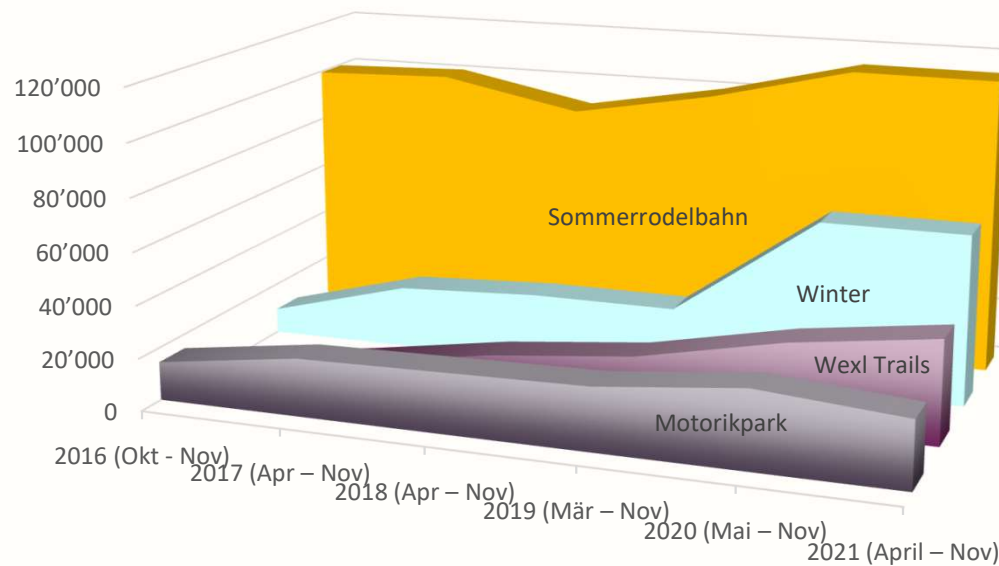

Entwicklung Eintritte Erlebnisarena

Saison	Wexl Trails	Motorikpark	Sommer rodelbahn	Winter
2016 (Okt + Nov)	287	14.600	99.500	9.600
2017 (Apr – Nov)	7.000	22.000	101.000	23.800
2018 (Apr – Nov)	15.500	23.000	90.400	26.300
2019 (Mär – Nov)	21.000	24.000	100.600	26.200
2020 (Mai – Nov)	32.160	29.700	113.200	65.000
2021 (Apr–15.09.)	32.400 + vorauss. 7.000	20.400 + vorauss. 5.000	96.000 + vorauss. 17.000	tba vorauss 65.000

3.500 Skikurs Kinder aus Schulausflügen (Wien, NÖ, BGL)

2.000 Skikurskinder (Privat aus Wien, NÖ, BGL)